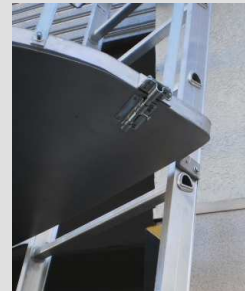

ESCALERAS DE ALUMINIO Serie SA-GH-PLA SIMPLE FIJA CON GUARDA HOMBRE CON PLATAFORMA DE ACCESO A TECHOS

ENCASTRE ENTRE TRAMOS

INFERIOR - SUPERIOR

PATAS DE NIVELACION DE PLATAFORMA

TELESCOPICAS

TAPA DE SEGURIDAD

GUARDA HOMBRE

BARRERA DE PASO

REFUERZO INFERIOR DE PLATAFORMA