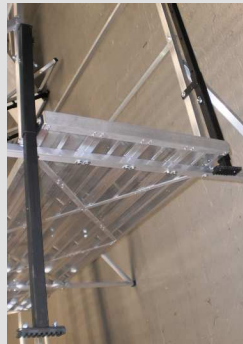

ESCALERAS DE ALUMINIO Serie SA-GH-PLA SIMPLE FIJA CON GUARDA HOMBRE CON PLATAFORMA DE ACCESO A TECHOS

ENCASTRE ENTRE TRAMOS

INFERIOR - SUPERIOR

PATAS DE NIVELACION DE PLATAFORMA

TELESCOPICAS

TAPA DE SEGURIDAD

GUARDA HOMBRE

BARRERA DE PASO

REFUERZO INFERIOR DE PLATAFORMA